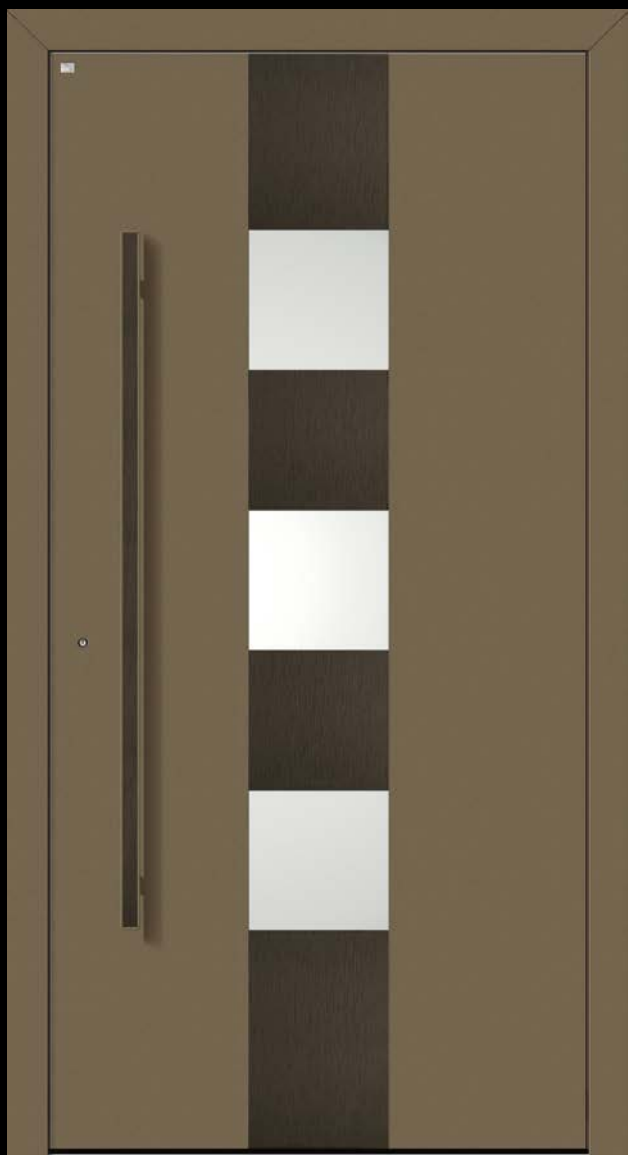

HA Edition 318

HA Edition 318 Aluminiumschale FS Marone 180 mit eloxierten Applikationen in ELO-04. 3-fach Wärmeschutzglas, innenliegend Satinato weiß (mattiert), Türblatt innen glatt. Griff Aluminium ED 3-318, farbig abgestimmt.

$U_d = 1,0 \text{ W}/(\text{m}^2\text{K})$