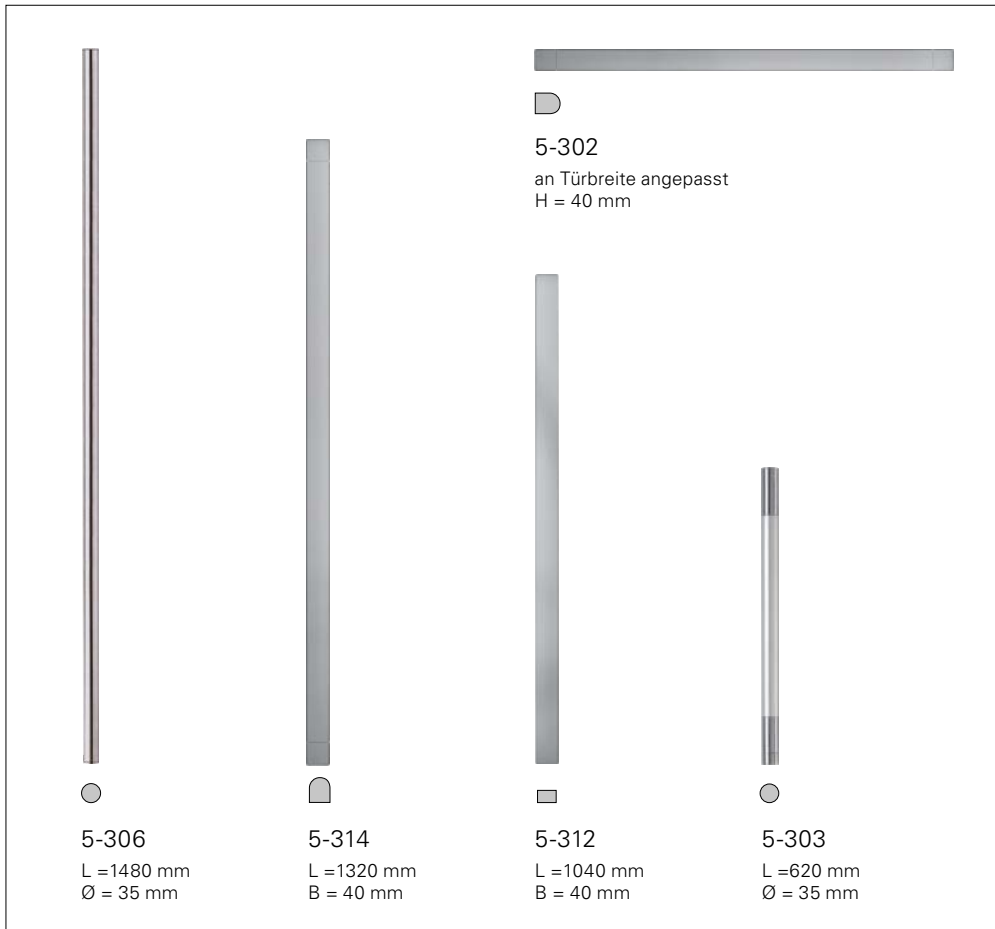

$U_d = 1,1 \text{ W}/(\text{m}^2\text{K})$

Edition-Griffe

Außengriffe und Verglasungen können Ihrem Geschmack folgend variiert werden. Gerne berät Sie dabei Ihr autorisierter NIVEAU Partner.

Außengriffe (Grundausstattung)