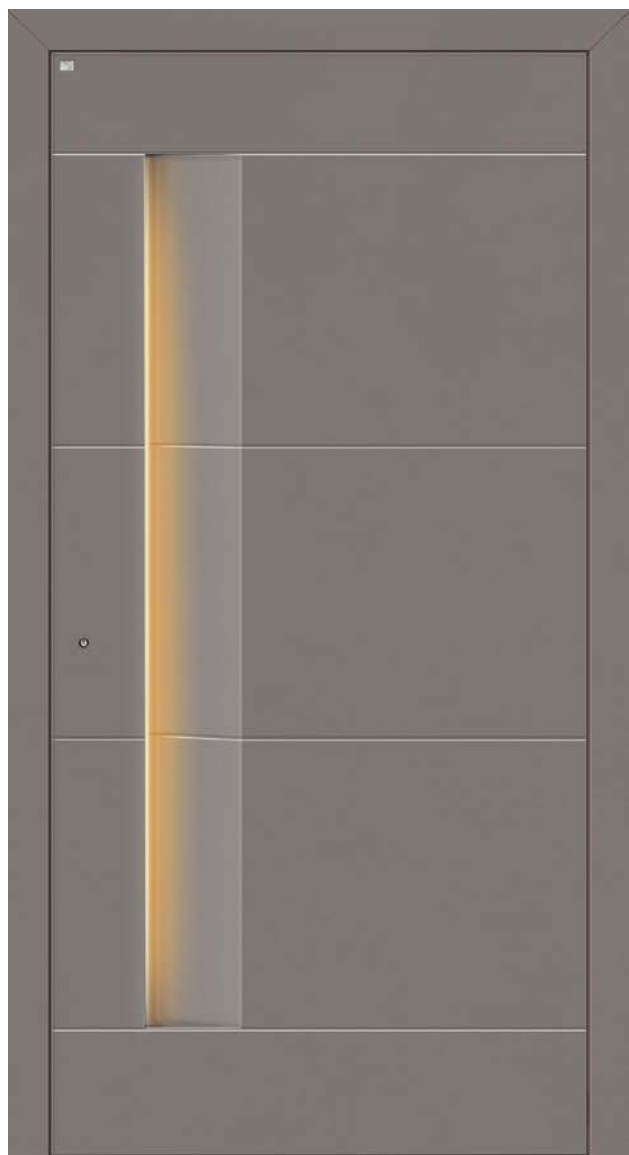

Optional (Modellabbildung): Griffmulde mit indirekter Beleuchtung – Farbwechselmodus (RGBW/ warmweiß). Verfügbar mit Farbwechsel-Wand Controller oder -WLAN/Wifi Controller (jeweils inkl. Netzteil).

HA Edition 316