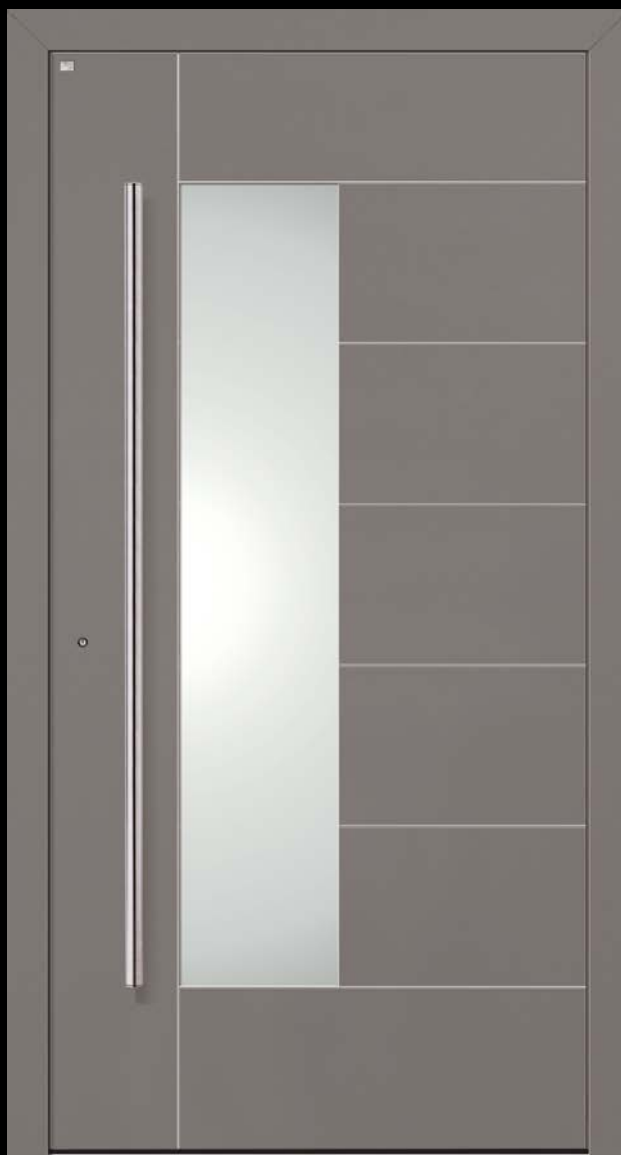

HA Edition 301

HA Edition 301 Aluminiumschale in Feinstruktur Farbe FS-Grigio 03, mit Edelstahl-Applikationen, Türblatt innen glatt. 3-fach Wärmeschutzglas, innenliegend Satinato weiß (mattiert). Griff ED 5-306 Edelstahl matt gebürstet.

$U_d = 1,1 \text{ W}/(\text{m}^2\text{K})$