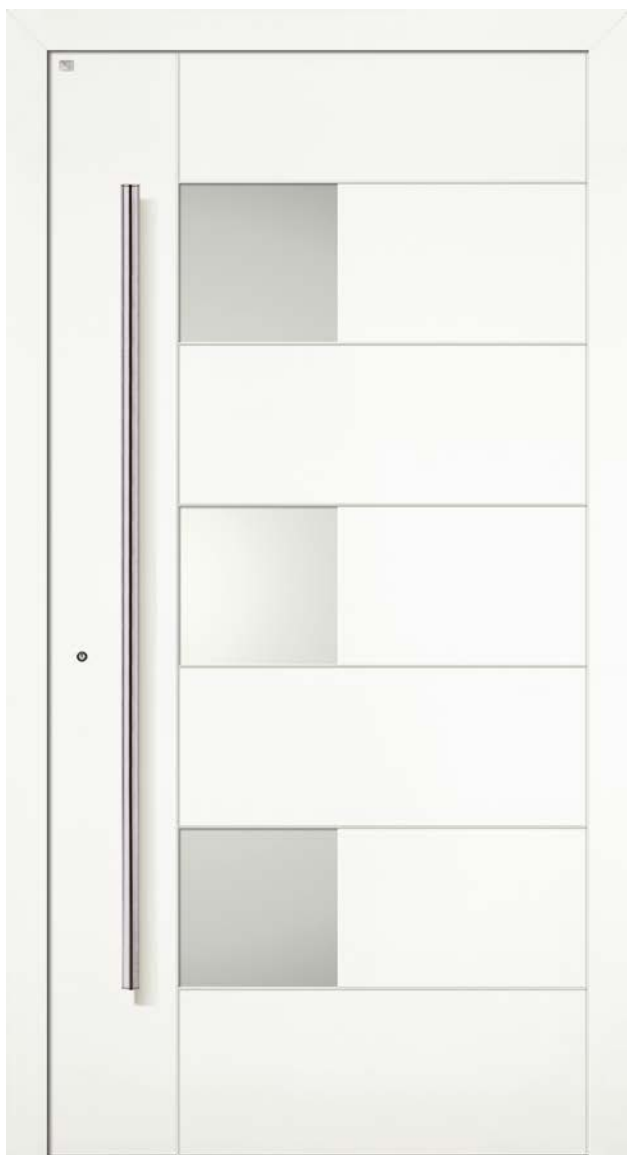

HA Edition 306

Beispielhaft gezeigte Innengestaltung Holzart Kiefer,
Farbe Lasur natur matt

HA Edition 306 Aluminiumschale Farbe RAL 9016
Verkehrsweiß matt, mit Edelstahl-Applikationen, Türblatt
innen glatt. 3-fach Wärmeschutzglas klar. Griff ED 5-306
Edelstahl matt gebürstet.

$U_d = 1,0 \text{ W}/(\text{m}^2\text{K})$