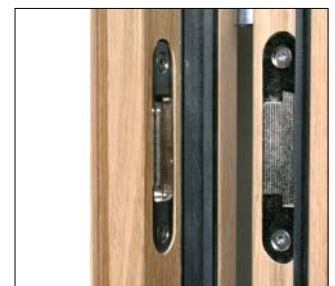

Detail Bandseitensicherung

¹ Prüfnachweise und Zertifizierung nur für RC 2 und RC 3.