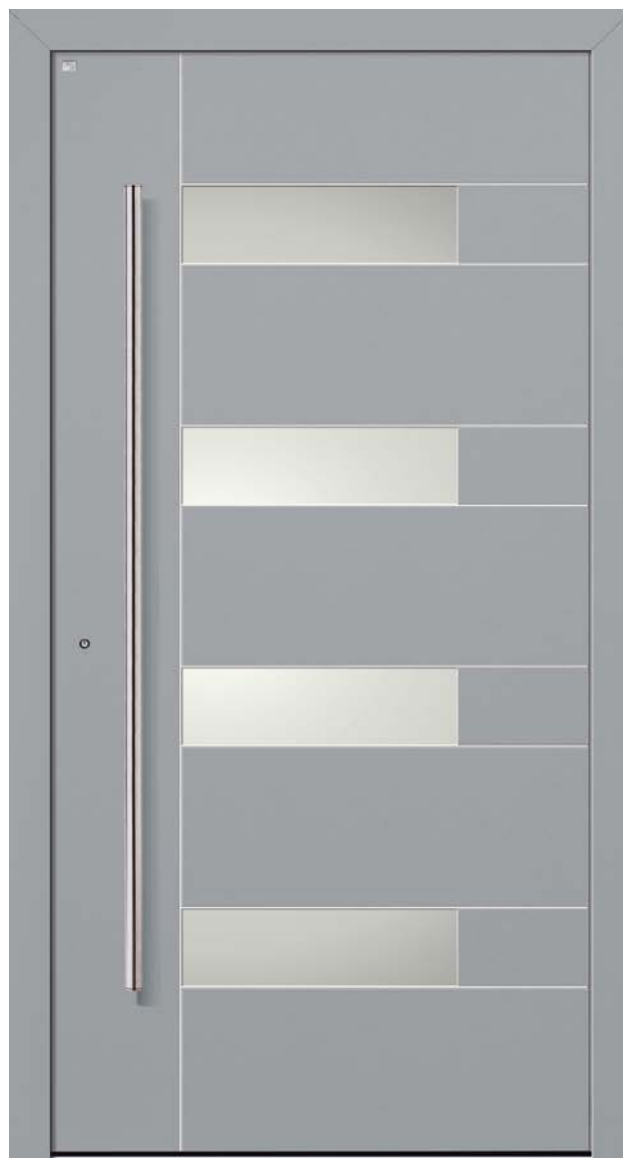

Master Ligne weiß

Altdeutsch K weiß

Satinato

Chinchilla weiß

Ornament 504

Ornamentgläser können in Struktur und Farbe fertigungsbedingt unterschiedlich ausfallen.

HA Edition 307

HA Edition 307 Aluminiumschale in RAL 7040 Fenstergrau matt mit Edelstahl-Applikationen, Türblatt innen glatt. 3-fach Wärmeschutzglas klar. Griff ED 5-306 Edelstahl matt gebürstet.